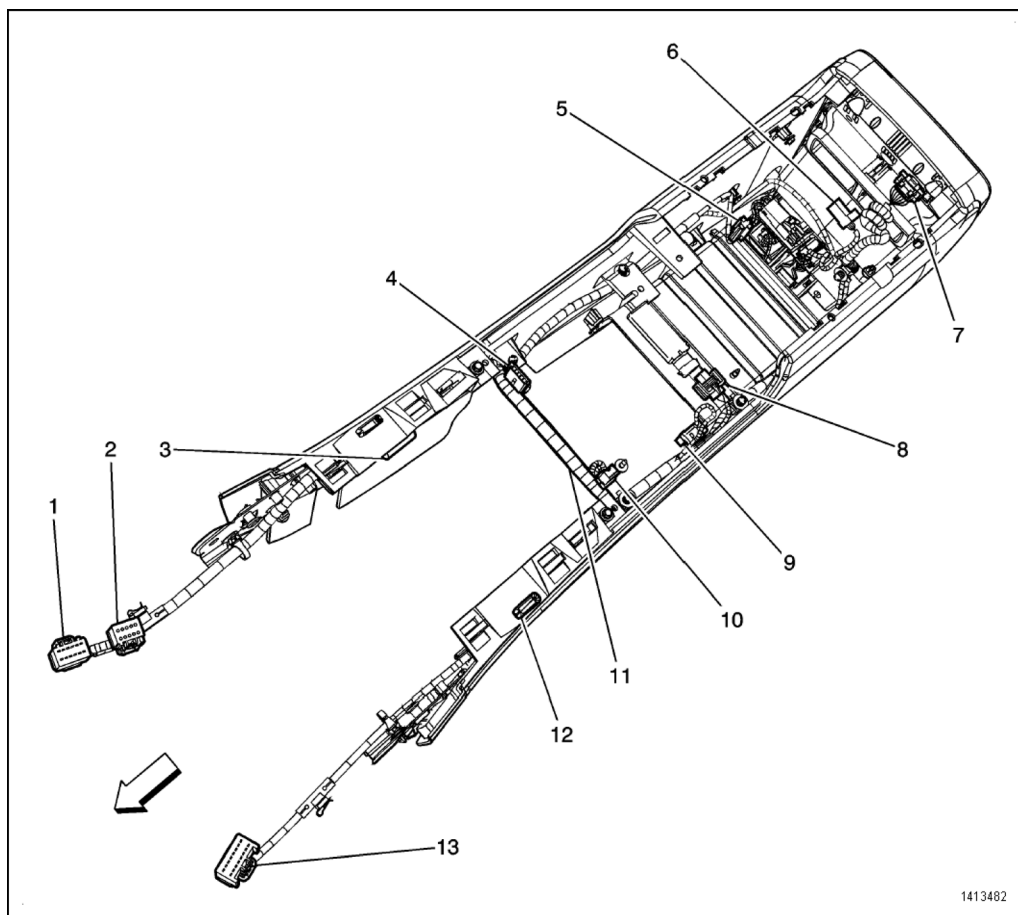

线束布线图（控制台线束）

图标

- (1) C212
- (2) C213
- (3) S313
- (4) 牵引力控制开关连接器
- (5) 辅助出口连接器
- (6) 主动控制台天线
- (7) 后排座椅声控模块连接器
- (8) 控制台天线连接器
- (9) 后排模式连接器
- (10) 危险警告灯开关连接器
- (11) S311
- (12) S312
- (13) C304